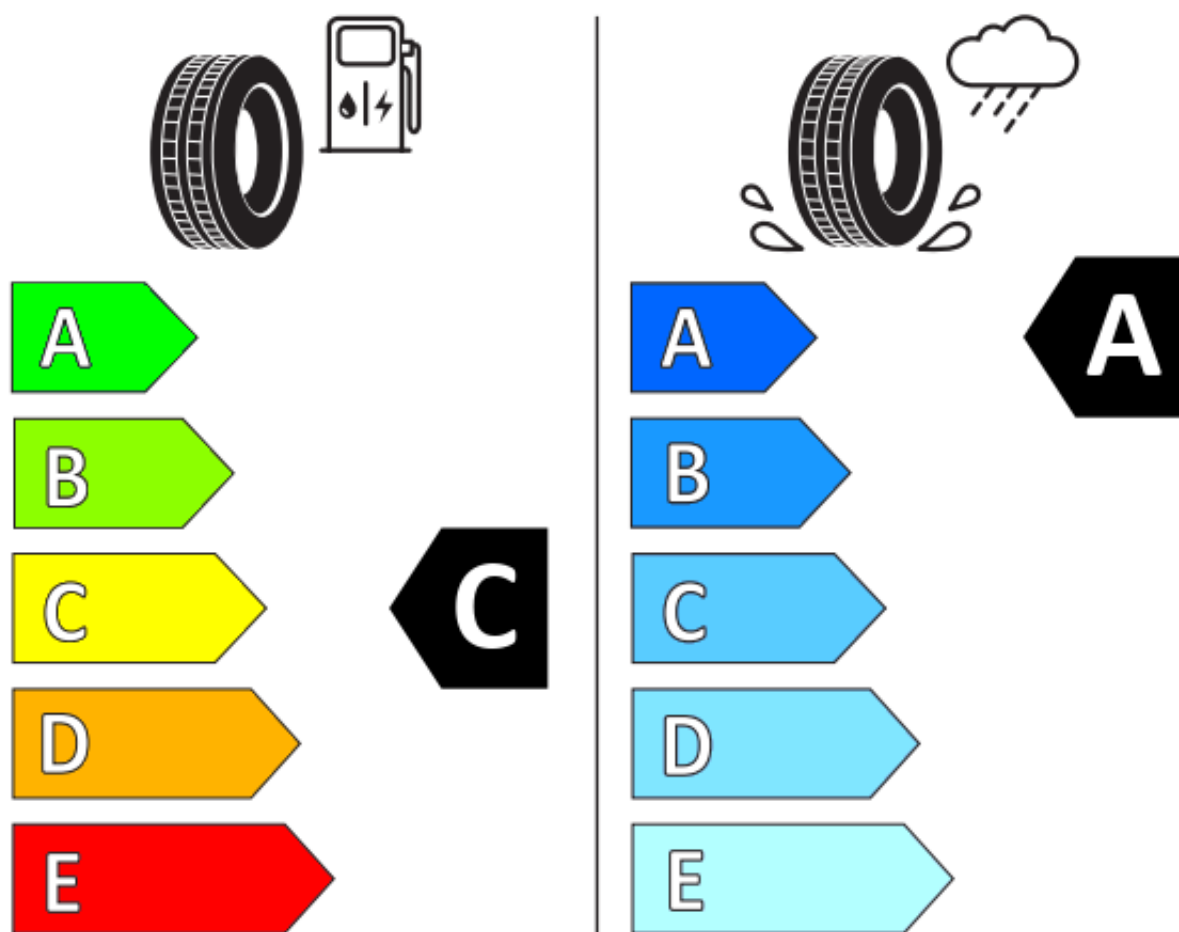

ENERG

BF-Goodrich

40122

195/55R16 87 T

C1

2020/740